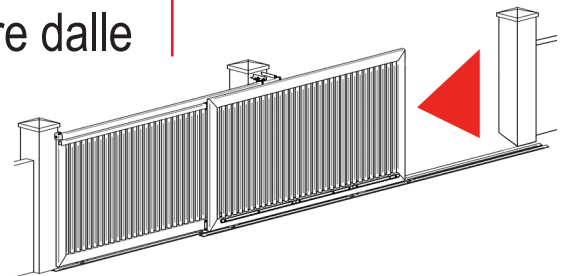

20:00

Ouverture des barrières à partir de
The gates open from
Die Schranke wird geöffnet um
I cancelli sono aperti a partire dalle

6:30

Temps de trajet pour le port
Travel time to the port
Fahrtzeit zum Hafen
Distanza dal porto